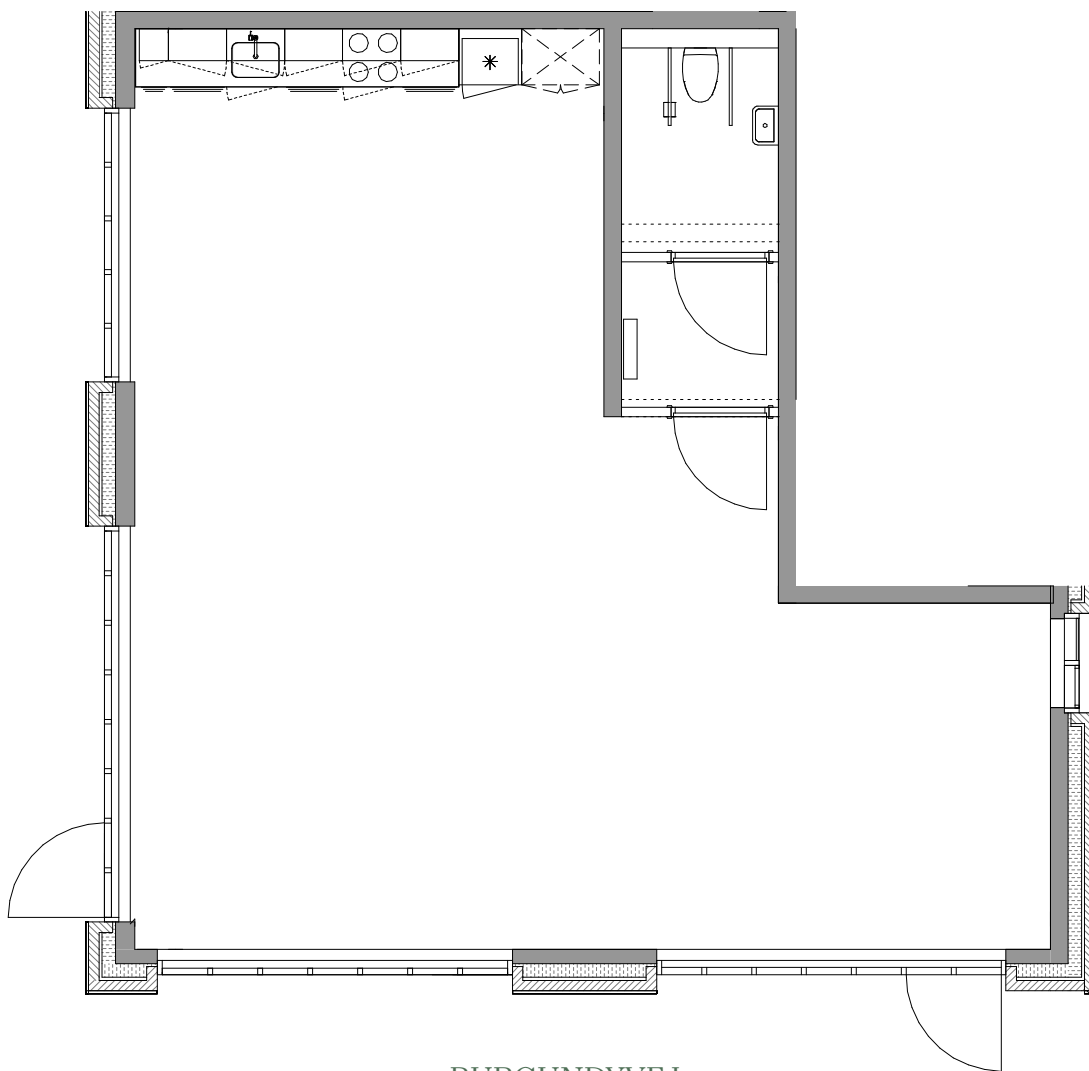

Dahlia Hus

FÆLLESLOKALET DAHLIA

ADRESSE

AREAL

MAKS. PERSONER

Burgundyvej 17, st.

66

30

TORVEPORTEN

BURGUNDYVEJ